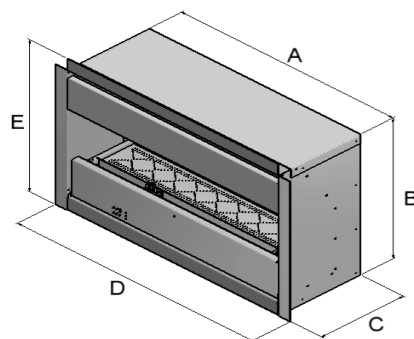

Description	SG/EG 700	SG/EG 780	SG/EG 900	SG/EG 1100	SG/EG 1250	SG/EG 1500
Firebox Width <b>A</b>	705	785	905	1105	1255	1410
Firebox Height <b>B</b>	600	600	600	600	600	600
Firebox Depth <b>C</b>	355	355	355	355	355	355
Flange Width <b>D</b>	800	880	1000	1200	1350	1505
Flange Height <b>E</b>	650	650	650	650	650	650