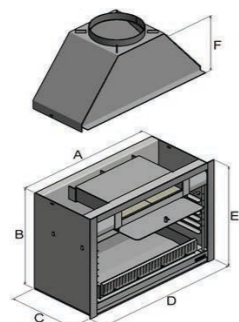

### WARMINGTON NOUVEAU FIREBOX DIMENSIONS

Description	SN 900	SN 1100	SN 1250	SN 1500	SN 1800	SN 2000	
Firebox Width	A	900	1100	1250	1500	1800	2000
Firebox Height	B	760	760	910	910	910	910
Firebox Depth	C	450	450	600	600	600	600
Flange Width	D	950	1150	1300	1550	1850	2050
Flange Height	E	785	785	935	935	935	935
Adaptor Height	F	425	425	480	480	480	480
Pizza Oven Width		470	470	470	470	N/A	N/A
Pizza Oven Height		61	61	129	129	N/A	N/A
Pizza Oven Depth		311	311	311	311	N/A	N/A